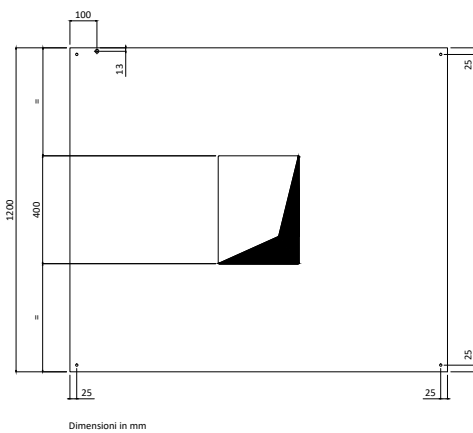

Hlavní informace

Vnější rozměry, Šířka	1200 mm
Vnější rozměry, Hloubka	1400 mm
Vnější rozměry, Výška	500 mm
Netto váha:	56 kg

Požadavky na odtah

Odtah vzduchu:	
640270 (VAP1214)	1800 mc/h

Digestoře
 Digestoř s dvojitými filtry, nástěnná 1200X1400mm